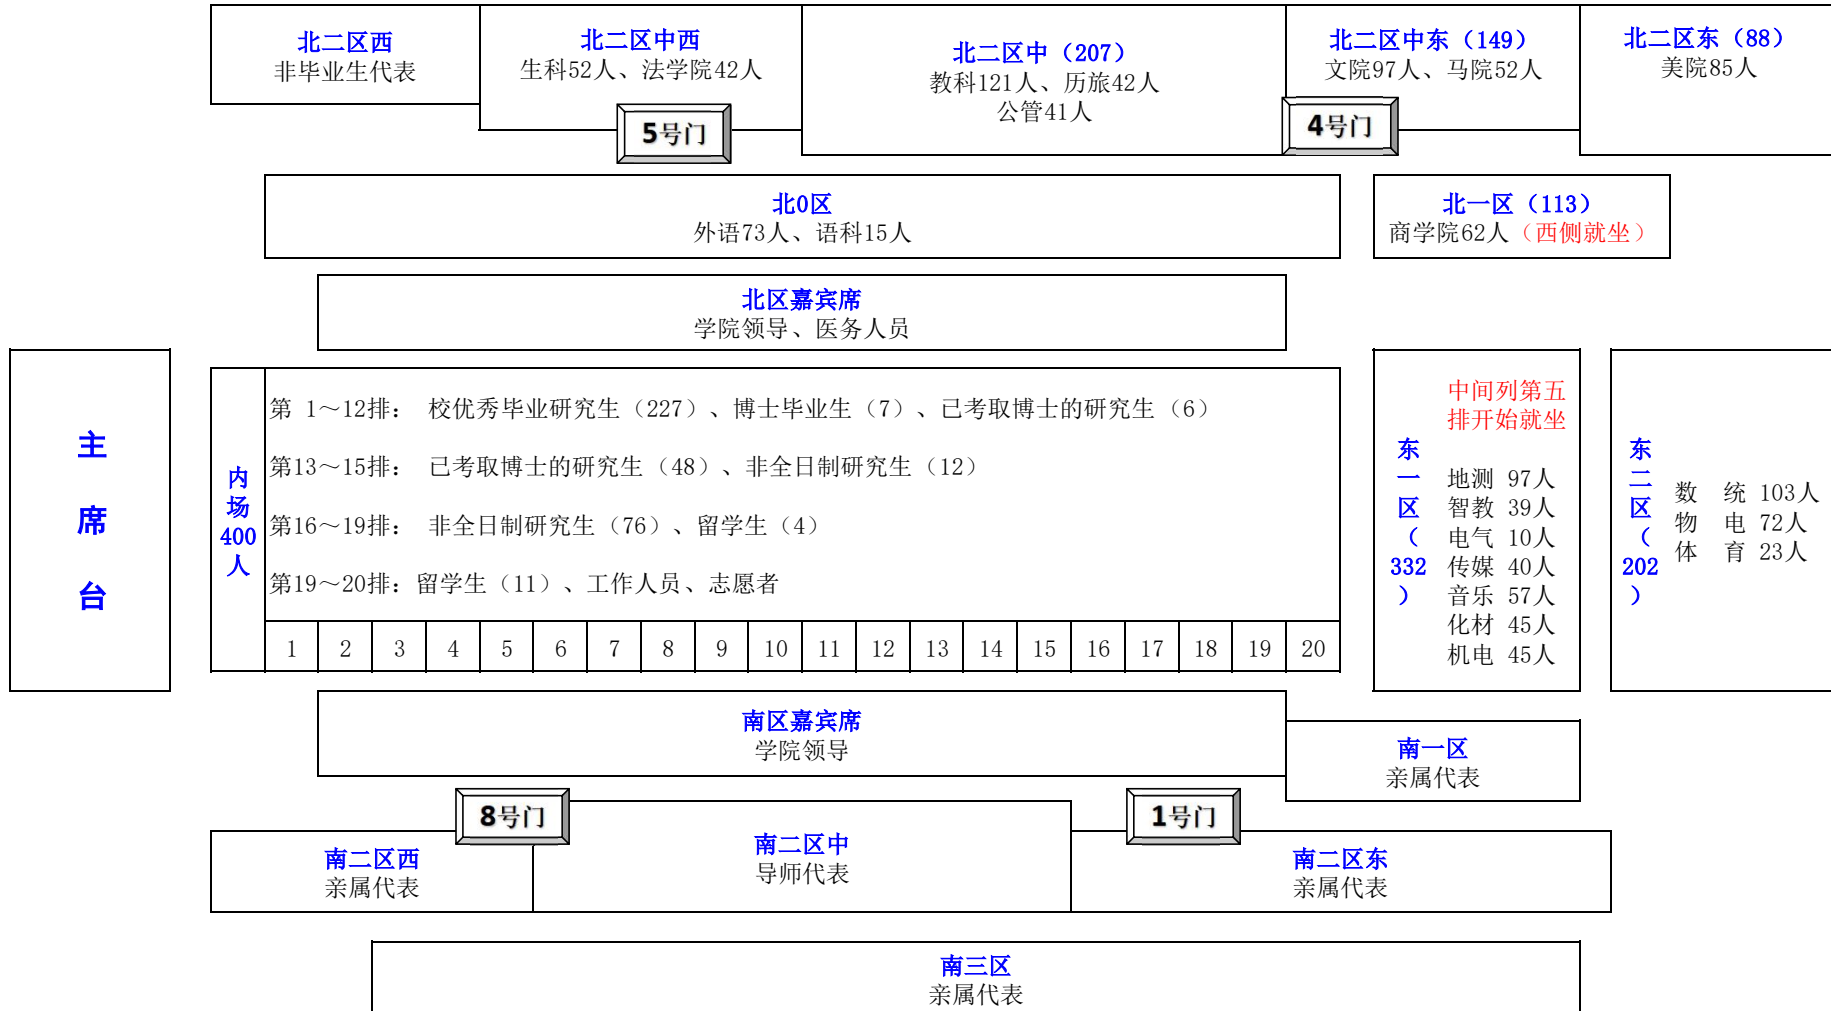

## 江苏师范大学2026届研究生毕业典礼暨学位授予仪式座位分布图

内场: 从一楼1、5号门进出场

二楼看台: 从二楼平台2、3号门和北7、8号门进出场